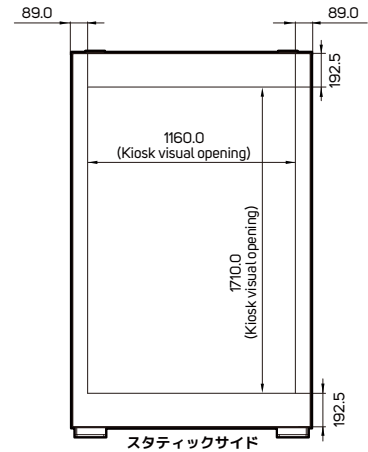

DynaScan

V1.01

仕様

型名	DK862DH4
LCD パネルサイズ	85.6 inches LCD (x1)
解像度 (画素)	3840 x 2160
輝度	3500 cd/m ²
バックライト寿命 (標準値)	100,000時間
色深度	10 bits
コントラスト比 (標準値)	3000 : 1
応答速度(標準値)	8 ms
視野角 (上下、左右)	178° / 178°
偏光眼鏡対応	Yes
タッチ機能 (オプション)	P-Cap touch
ベゼル幅 (上/下/左/右)	192.5 / 192.5 / 89.0 / 89.0 mm
ポスターサイズ (幅x高さ)	1200 x 1800 mm
ポスター表示サイズ (幅x高さ)	1160.0 x 1710.0 mm
電源	内蔵
定格電圧	200-240V ~ 50/60Hz
消費電力 (最大)	1470 W
ベゼル幅 (上/下/左/右)	84.7 / 112.2 / 134.4 / 134.4 mm
キャビネット色	黒
筐体サイズ(縦 x 横 x 奥行, スタンド無し)	1338.0 x 2100.0 x 250.0 mm
セット重量	350 kg
設置方向	縦置き
保護ガラス	二重積層強化ガラス
空冷ベンチレーション	上面 & 底面
ユーザー インターフェイス表示言語	英語
SNMP (upto Version 3.0)対応	Yes
デミングコントロール	Yes
残像防止機能	Yes
外光センサー	Yes
オン/オフ時間設定	Yes
HDMI 2.1 (HDCP 2.3)	x3 (2160p)
USB 3.0 接続端子	x1
Micro SD スロット	x1
音声/ステレオミニジャック	x1
RS-232	In x1
RJ-45 (100BASE-T)	x2 (LAN)
オペレーティングシステム	Android 11.0
プロセッサ	Cortex-A73
クロックスピード	1.8GHz
メインメモリーインターフェース	DDR4, 4G
グラフィックス	Mali-G52
ストレージ	内蔵: 16GB eMMC Flash 外部: Support Micro SD, Up to 128GB(FAT32/NTFS)
対応フォーマット	4K 10bits VP9/H265/H264 video decoders, up to 60fps 1080P other video decoders (VC-1, MPEG-1/2/4, VP8)
動作温度	-30°~ 50° C
保存温度	-20°~ 60° C
湿度	5% ~ 95% (結露無きこと)
防塵防水性能	IP56
適合規格	CE / FCC / RoHS / PSE

寸法

単位: mm

ダイナスキャン・テクノロジー・ジャパン株式会社

〒223-0057 神奈川県横浜市港北区新羽町 888 番地 www.dynascandisplay.co.jp Tel 045-716-6699 Fax 045-542-1080

製品改良のため、仕様は事前に通告することなく変更されることがございます。

Copyright © DynaScan Technology Inc. All rights reserved.