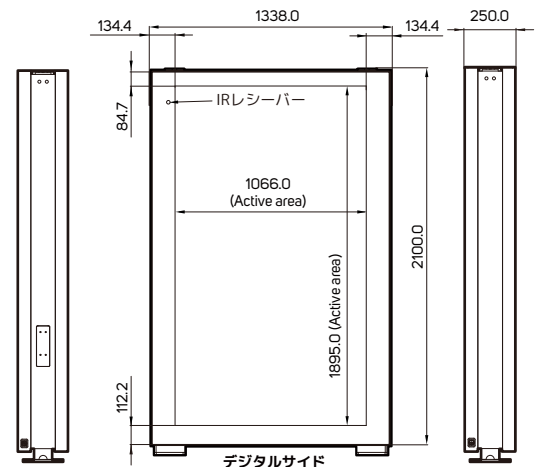

DynaScan

V1.01

仕様

型名	DK862DH4
LCD パネルサイズ	85.6 inches LCD (x1)
解像度 (画素)	3840 x 2160
輝度	3500 cd/m ²
バックライト寿命 (標準値)	100,000時間
色深度	10 bits
コントラスト比 (標準値)	3000 : 1
応答速度(標準値)	8 ms
視野角 (上下、左右)	178° / 178°
偏光眼鏡対応	Yes
タッチ機能 (オプション)	P-Cap touch
ベゼル幅 (上/下/左/右)	192.5 / 192.5 / 89.0 / 89.0 mm
ポスターサイズ (幅x高さ)	1200 x 1800 mm
ポスター表示サイズ (幅x高さ)	1160.0 x 1710.0 mm
電源	内蔵
定格電圧	200-240V ~ 50/60Hz
消費電力 (最大)	1470 W
ベゼル幅 (上/下/左/右)	84.7 / 112.2 / 134.4 / 134.4 mm
キャビネット色	黒
筐体サイズ(縦 x 横 x 奥行, スタンド無し)	1338.0 x 2100.0 x 250.0 mm
セット重量	350 kg
設置方向	縦置き
保護ガラス	二重積層強化ガラス
空冷ベンチレーション	上面 & 底面
ユーザー インターフェイス表示言語	英語
SNMP (upto Version 3.0)対応	Yes
デミングコントロール	Yes
残像防止機能	Yes
外光センサー	Yes
オン/オフ時間設定	Yes
HDMI 2.1 (HDCP 2.3)	x3 (2160p)
USB 3.0 接続端子	x1
Micro SD スロット	x1
音声/ステレオミニジャック	x1
RS-232	In x1
RJ-45 (100BASE-T)	x2 (LAN)
オペレーティングシステム	Android 11.0
プロセッサ	Cortex-A73
クロックスピード	1.8GHz
メインメモリーインターフェース	DDR4, 4G
グラフィックス	Mali-G52
ストレージ	内蔵: 16GB eMMC Flash 外部: Support Micro SD, Up to 128GB(FAT32/NTFS)
対応フォーマット	4K 10bits VP9/H265/H264 video decoders, up to 60fps 1080P other video decoders (VC-1, MPEG-1/2/4, VP8)
動作温度	-30°~ 50° C
保存温度	-20°~ 60° C
湿度	5% ~ 95% (結露無きこと)
防塵防水性能	IP56
適合規格	CE / FCC / RoHS / PSE

寸法

単位: mm

ダイナスキャン・テクノロジー・ジャパン株式会社

〒223-0057 神奈川県横浜市港北区新羽町 888 番地 www.dynascandisplay.co.jp Tel 045-716-6699 Fax 045-542-1080

製品改良のため、仕様は事前に通告することなく変更されることがございます。

Copyright © DynaScan Technology Inc. All rights reserved.