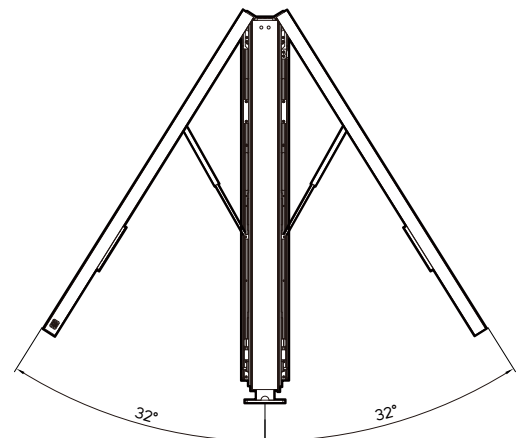

仕様

型名	DK862DH4
LCD パネルサイズ	85.6 inches LCD (x1)
解像度 (画素)	3840 x 2160
輝度	3500 cd/m²
バックライト寿命 (標準値)	100,000時間
色深度	10 bits
コントラスト比 (標準値)	3000 : 1
応答速度(標準値)	8 ms
視野角 (上下、左右)	178° / 178°
偏光眼鏡対応	Yes
タッチ機能 (オプション)	P-Cap touch
ベゼル幅 (上/下/左/右)	192.5 / 192.5 / 89.0 / 89.0 mm
ポスターサイズ (幅x高さ)	1200 x 1800 mm
ポスター表示サイズ (幅x高さ)	1160.0 x 1710.0 mm
電源	内蔵
定格電圧	200-240V ~ 50/60Hz
消費電力 (最大)	1470 W
ベゼル幅 (上/下/左/右)	84.7 / 112.2 / 134.4 / 134.4 mm
キャビネット色	黒
筐体サイズ(縦 x 横 x 奥行, スタンド無し)	1338.0 x 2100.0 x 250.0 mm
セット重量	350 kg
設置方向	縦置き
保護ガラス	二重積層強化ガラス
空冷ベンチレーション	上面 & 底面
ユーザー インターフェイス表示言語	英語
SNMP (upto Version 3.0)対応	Yes
デミングコントロール	Yes
残像防止機能	Yes
外光センサー	Yes
オン/オフ時間設定	Yes
HDMI 2.1 (HDCP 2.3)	x3 (2160p)
USB 3.0 接続端子	x1
Micro SD スロット	x1
音声/ステレオミニジャック	x1
RS-232	In x1
RJ-45 (100BASE-T)	x2 (LAN)
オペレーティングシステム	Android 11.0
プロセッサ	Cortex-A73
クロックスピード	1.8GHz
メインメモリーインターフェース	DDR4, 4G
グラフィックス	Mali-G52
ストレージ	内蔵: 16GB eMMC Flash 外部: Support Micro SD, Up to 128GB(FAT32/NTFS)
対応フォーマット	4K 10bits VP9/H265/H264 video decoders, up to 60fps 1080P other video decoders (VC-1, MPEG-1/2/4, VP8)
動作温度	-30°~ 50° C
保存温度	-20°~ 60° C
湿度	5% ~ 95% (結露無きこと)
防塵防水性能	IP56
適合規格	CE / FCC / RoHS / PSE

寸法

単位: mm

ダイナスキャン・テクノロジー・ジャパン株式会社

〒223-0057 神奈川県横浜市港北区新羽町 888 番地 www.dynascandisplay.co.jp Tel 045-716-6699 Fax 045-542-1080

製品改良のため、仕様は事前に通告することなく変更されることがございます。

Copyright © DynaScan Technology Inc. All rights reserved.

DynaScan