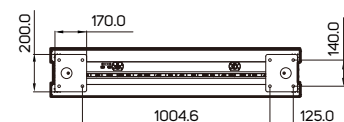

仕様

型名	DK862DH4
LCD パネルサイズ	85.6 inches LCD (x1)
解像度 (画素)	3840 x 2160
輝度	3500 cd/m²
バックライト寿命 (標準値)	100,000時間
色深度	10 bits
コントラスト比 (標準値)	3000 : 1
応答速度(標準値)	8 ms
視野角 (上下、左右)	178° / 178°
偏光眼鏡対応	Yes
タッチ機能 (オプション)	P-Cap touch
ベゼル幅 (上/下/左/右)	192.5 / 192.5 / 89.0 / 89.0 mm
ポスターサイズ (幅x高さ)	1200 x 1800 mm
ポスター表示サイズ (幅x高さ)	1160.0 x 1710.0 mm
電源	内蔵
定格電圧	200-240V ~ 50/60Hz
消費電力 (最大)	1470 W
ベゼル幅 (上/下/左/右)	84.7 / 112.2 / 134.4 / 134.4 mm
キャビネット色	黒
筐体サイズ(縦 x 横 x 奥行, スタンド無し)	1338.0 x 2100.0 x 250.0 mm
セット重量	350 kg
設置方向	縦置き
保護ガラス	二重積層強化ガラス
空冷ベンチレーション	上面 & 底面
ユーザー インターフェイス表示言語	英語
SNMP (upto Version 3.0)対応	Yes
デミングコントロール	Yes
残像防止機能	Yes
外光センサー	Yes
オン/オフ時間設定	Yes
HDMI 2.1 (HDCP 2.3)	x3 (2160p)
USB 3.0 接続端子	x1
Micro SD スロット	x1
音声/ステレオミニジャック	x1
RS-232	In x1
RJ-45 (100BASE-T)	x2 (LAN)
オペレーティングシステム	Android 11.0
プロセッサ	Cortex-A73
クロックスピード	1.8GHz
メインメモリーインターフェース	DDR4, 4G
グラフィックス	Mali-G52
ストレージ	内蔵: 16GB eMMC Flash 外部: Support Micro SD, Up to 128GB(FAT32/NTFS)
対応フォーマット	4K 10bits VP9/H265/H264 video decoders, up to 60fps 1080P other video decoders (VC-1, MPEG-1/2/4, VP8)
動作温度	-30°~ 50° C
保存温度	-20°~ 60° C
湿度	5% ~ 95% (結露無きこと)
防塵防水性能	IP56
適合規格	CE / FCC / RoHS / PSE

寸法

単位: mm

ダイナスキャン・テクノロジー・ジャパン株式会社

〒223-0057 神奈川県横浜市港北区新羽町 888 番地 www.dynascandisplay.co.jp Tel 045-716-6699 Fax 045-542-1080

製品改良のため、仕様は事前に通告することなく変更されることがございます。

Copyright © DynaScan Technology Inc. All rights reserved.

DynaScan