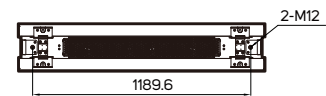

仕様

型名	DK862DH4
LCD パネルサイズ	85.6 inches LCD (x1)
解像度 (画素)	3840 x 2160
輝度	3500 cd/m²
バックライト寿命 (標準値)	100,000時間
色深度	10 bits
コントラスト比 (標準値)	3000 : 1
応答速度(標準値)	8 ms
視野角 (上下、左右)	178° / 178°
偏光眼鏡対応	Yes
タッチ機能 (オプション)	P-Cap touch
ベゼル幅 (上/下/左/右)	192.5 / 192.5 / 89.0 / 89.0 mm
ポスターサイズ (幅x高さ)	1200 x 1800 mm
ポスター表示サイズ (幅x高さ)	1160.0 x 1710.0 mm
電源	内蔵
定格電圧	200-240V ~ 50/60Hz
消費電力 (最大)	1470 W
ベゼル幅 (上/下/左/右)	84.7 / 112.2 / 134.4 / 134.4 mm
キャビネット色	黒
筐体サイズ(縦 x 横 x 奥行, スタンド無し)	1338.0 x 2100.0 x 250.0 mm
セット重量	350 kg
設置方向	縦置き
保護ガラス	二重積層強化ガラス
空冷ベンチレーション	上面 & 底面
ユーザー インターフェイス表示言語	英語
SNMP (upto Version 3.0)対応	Yes
デミングコントロール	Yes
残像防止機能	Yes
外光センサー	Yes
オン/オフ時間設定	Yes
HDMI 2.1 (HDCP 2.3)	x3 (2160p)
USB 3.0 接続端子	x1
Micro SD スロット	x1
音声/ステレオミニジャック	x1
RS-232	In x1
RJ-45 (100BASE-T)	x2 (LAN)
オペレーティングシステム	Android 11.0
プロセッサ	Cortex-A73
クロックスピード	1.8GHz
メインメモリーインターフェース	DDR4, 4G
グラフィックス	Mali-G52
ストレージ	内蔵: 16GB eMMC Flash 外部: Support Micro SD, Up to 128GB(FAT32/NTFS)
対応フォーマット	4K 10bits VP9/H265/H264 video decoders, up to 60fps 1080P other video decoders (VC-1, MPEG-1/2/4, VP8)
動作温度	-30°~ 50° C
保存温度	-20°~ 60° C
湿度	5% ~ 95% (結露無きこと)
防塵防水性能	IP56
適合規格	CE / FCC / RoHS / PSE

寸法

単位: mm

ダイナスキャン・テクノロジー・ジャパン株式会社

〒223-0057 神奈川県横浜市港北区新羽町 888 番地 www.dynascandisplay.co.jp Tel 045-716-6699 Fax 045-542-1080

製品改良のため、仕様は事前に通告することなく変更されることがございます。

Copyright © DynaScan Technology Inc. All rights reserved.

DynaScan